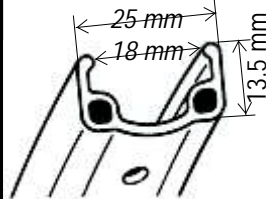

Felgen Jantes

35

Art.-Nr.

Felgen/Jantes, Weinmann

VP, CH-Fr.

Std.

35.52	700 x 32, alu-pol., 36 Loch/trous	26.00
35.52SCH	700 x 32, schwarz/noir, 36 Loch/trous	NL
35.52.26.1	26 x 1 3/8, alu-pol., 36 Loch/trous, (590)	25.00
35.52.24.1	24 x 1 3/8, alu-pol., 36 Loch/trous	19.60
35.52.22.1	22 x 1 3/8, alu-pol., 36 Loch/trous	19.60
35.52.20.1	20 x 1 3/8, alu-pol., 36 Loch/trous	19.60

Art.-Nr.

Felgen/Jantes, REMERX DRAGON

VP, CH-Fr.

MTB/ATB,

35.52.28	A	700 x 32, alu-pol., 36 Loch/trous	39.60
35.52.28SCH	B	700 x 32, schwarz/noir, 36 Loch/trous	39.80
35.28.32	A	700 x 32, alu-pol., 32 Loch/trous	44.00
35.28.32SCH	A	700 x 32, schwarz/noir, 32 Loch/trous	44.00
35.52.26	A	26 x 1.75, alu-pol., 36 Loch/trous	37.80
35.52.26SCH	B	26 x 1.75, schwarz/noir, 36 Loch/trous	35.80
35.26.32	A	26 x 1.75, alu-pol., 32 Loch/trous	39.00
35.26.32SCH	A	26 x 1.75, schwarz/noir, 32 Loch/trous	39.00