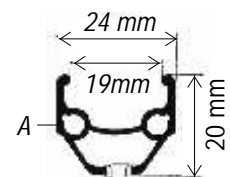

## Felgen/Jantes, Weinmann

VP, CH-Fr.

Std.

|            |  |       |
|------------|--|-------|
| 35.52      | 700 x 32, alu-pol., 36 Loch/trous          | 26.00 |
| 35.52SCH   | 700 x 32, schwarz/noir, 36 Loch/trous      | NL    |
| 35.52.26.1 | 26 x 1 3/8, alu-pol., 36 Loch/trous, (590) | 25.00 |
| 35.52.24.1 | 24 x 1 3/8, alu-pol., 36 Loch/trous        | 19.60 |
| 35.52.22.1 | 22 x 1 3/8, alu-pol., 36 Loch/trous        | 19.60 |
| 35.52.20.1 | 20 x 1 3/8, alu-pol., 36 Loch/trous        | 19.60 |

## Felgen/Jantes, REMERX DRAGON

VP, CH-Fr.

MTB/ATB,

|             |   |  |       |
|-------------|---|--|-------|
| 35.52.28    | A | 700 x 32, alu-pol., 36 Loch/trous      | 39.60 |
| 35.52.28SCH | B | 700 x 32, schwarz/noir, 36 Loch/trous  | 39.80 |
| 35.28.32    | A | 700 x 32, alu-pol., 32 Loch/trous      | 44.00 |
| 35.28.32SCH | A | 700 x 32, schwarz/noir, 32 Loch/trous  | 44.00 |
| 35.52.26    | A | 26 x 1.75, alu-pol., 36 Loch/trous     | 37.80 |
| 35.52.26SCH | B | 26 x 1.75, schwarz/noir, 36 Loch/trous | 35.80 |
| 35.26.32    | A | 26 x 1.75, alu-pol., 32 Loch/trous     | 39.00 |
| 35.26.32SCH | A | 26 x 1.75, schwarz/noir, 32 Loch/trous | 39.00 |

## Felgen/Jantes, Weinmann

VP, CH-Fr.

MTB/ATB,

|          |                                    |       |
|----------|------------------------------------|-------|
| 35.52.24 | 24 x 1.75, alu-pol., 36 Loch/trous | 25.00 |
| 35.52.20 | 20 x 1.75, alu-pol., 36 Loch/trous | 23.00 |