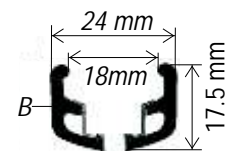

## Felgen/Jantes, Weinmann

VP, CH-Fr.

Std.

|            |  |       |
|------------|--|-------|
| 35.52      | 700 x 32, alu-pol., 36 Loch/trous          | 26.00 |
| 35.52SCH   | 700 x 32, schwarz/noir, 36 Loch/trous      | NL    |
| 35.52.26.1 | 26 x 1 3/8, alu-pol., 36 Loch/trous, (590) | 25.00 |
| 35.52.24.1 | 24 x 1 3/8, alu-pol., 36 Loch/trous        | 19.60 |
| 35.52.22.1 | 22 x 1 3/8, alu-pol., 36 Loch/trous        | 19.60 |
| 35.52.20.1 | 20 x 1 3/8, alu-pol., 36 Loch/trous        | 19.60 |

## Felgen/Jantes, REMERX DRAGON

VP, CH-Fr.

MTB/ATB,

|             |   |  |       |
|-------------|---|--|-------|
| 35.52.28    | A | 700 x 32, alu-pol., 36 Loch/trous      | 39.60 |
| 35.52.28SCH | B | 700 x 32, schwarz/noir, 36 Loch/trous  | 39.80 |
| 35.28.32    | A | 700 x 32, alu-pol., 32 Loch/trous      | 44.00 |
| 35.28.32SCH | A | 700 x 32, schwarz/noir, 32 Loch/trous  | 44.00 |
| 35.52.26    | A | 26 x 1.75, alu-pol., 36 Loch/trous     | 37.80 |
| 35.52.26SCH | B | 26 x 1.75, schwarz/noir, 36 Loch/trous | 35.80 |
| 35.26.32    | A | 26 x 1.75, alu-pol., 32 Loch/trous     | 39.00 |
| 35.26.32SCH | A | 26 x 1.75, schwarz/noir, 32 Loch/trous | 39.00 |

## Felgen/Jantes, Weinmann

VP, CH-Fr.

MTB/ATB,

|          |                                    |       |
|----------|------------------------------------|-------|
| 35.52.24 | 24 x 1.75, alu-pol., 36 Loch/trous | 25.00 |
| 35.52.20 | 20 x 1.75, alu-pol., 36 Loch/trous | 23.00 |