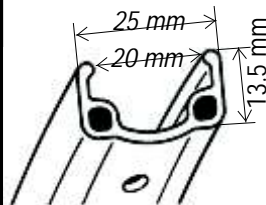

## Felgen/Jantes, Weinmann

VP, CH-Fr.

Std.

|            |  |       |
|------------|--|-------|
| 35.52      | 700 x 32, alu-pol., 36 Loch/trous          | 26.00 |
| 35.52SCH   | 700 x 32, schwarz/noir, 36 Loch/trous      | NL    |
| 35.52.26.1 | 26 x 1 3/8, alu-pol., 36 Loch/trous, (590) | 25.00 |
| 35.52.24.1 | 24 x 1 3/8, alu-pol., 36 Loch/trous        | 19.60 |
| 35.52.22.1 | 22 x 1 3/8, alu-pol., 36 Loch/trous        | 19.60 |
| 35.52.20.1 | 20 x 1 3/8, alu-pol., 36 Loch/trous        | 19.60 |

## Felgen/Jantes, REMERX DRAGON

VP, CH-Fr.

MTB/ATB,

|             |   |  |       |
|-------------|---|--|-------|
| 35.52.28    | A | 700 x 32, alu-pol., 36 Loch/trous      | 39.60 |
| 35.52.28SCH | B | 700 x 32, schwarz/noir, 36 Loch/trous  | 39.80 |
| 35.28.32    | A | 700 x 32, alu-pol., 32 Loch/trous      | 44.00 |
| 35.28.32SCH | A | 700 x 32, schwarz/noir, 32 Loch/trous  | 44.00 |
| 35.52.26    | A | 26 x 1.75, alu-pol., 36 Loch/trous     | 37.80 |
| 35.52.26SCH | B | 26 x 1.75, schwarz/noir, 36 Loch/trous | 35.80 |
| 35.26.32    | A | 26 x 1.75, alu-pol., 32 Loch/trous     | 39.00 |
| 35.26.32SCH | A | 26 x 1.75, schwarz/noir, 32 Loch/trous | 39.00 |

## Felgen/Jantes, Weinmann

VP, CH-Fr.

MTB/ATB,

|          |                                    |       |
|----------|------------------------------------|-------|
| 35.52.24 | 24 x 1.75, alu-pol., 36 Loch/trous | 25.00 |
| 35.52.20 | 20 x 1.75, alu-pol., 36 Loch/trous | 23.00 |