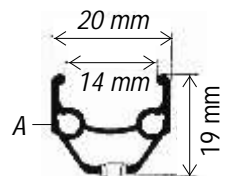

Felgen/Jantes, REMERX DHX 7330 DISC

für Scheibenbremsen

Art.-Nr.

VP, CH-Fr.

35.80.32	26 x 1.75, schwarz/noir, 32 Loch/trous	56.00
35.80.36	26 x 1.75, schwarz/noir, 36 Loch/trous	66.00

062/391'30'41

35-1

Fax 062/391'26'89